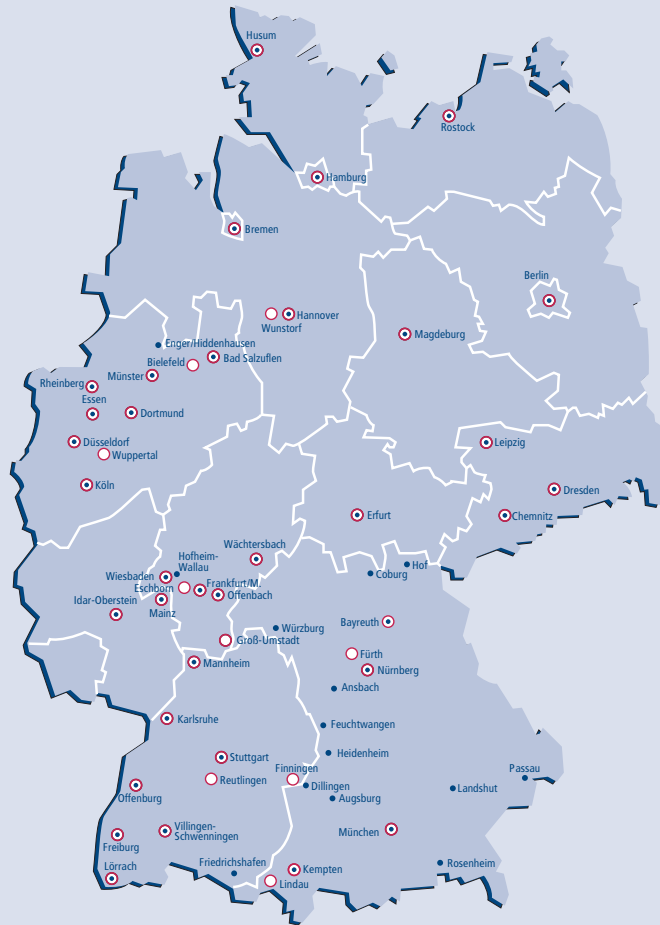

Standorte FKM-Gesellschafter

- FKM-Gesellschafter
- Messen und Ausstellungen
- Messen / Ausstellungen und FKM-Gesellschafter

L ▶ Z

▶ **Leipzig** Leipziger Messe GmbH · www.leipziger-messe.de · **Leipziger Messe International** GmbH · www.lm-international.com **Lindau-Bodolz** Kinold Ausstellungengesellschaft mbH · www.kinold.de **Lörrach** Messe Lörrach GmbH · www.messe-loerrach.de **Magdeburg** Messe- und Veranstaltungsgesellschaft Magdeburg GmbH (MVGM) MESSE MAGDEBURG · www.mvgm-online.de **Mainz** RAM Regio Ausstellungs GmbH · www.ram-gmbh.de **Mannheim** MAG – Mannheimer Ausstellungsgesellschaft mbH · www.mannheimer-ausstellungen.de **München** easyFairs Deutschland GmbH · www.easyfairs.com · **EUROEXPO** Messe- und Kongress-GmbH · www.euroexpo.de **Messe München** GmbH · www.messe-muenchen.de · GHM Gesellschaft für Handwerksmessen mbH · www.ghm.de **Münster** Messe und Congress Centrum Halle Münsterland GmbH · www.halle-muensterland.de **Nürnberg** AFAG Messen und Ausstellungen GmbH · www.afag.de · Spielwarenmesse eG · www.spielwarenmesse.de **Nürnberg** Messe GmbH · [www.nuernbergmesse.de **Offenbach** Messe Offenbach GmbH · www.messe-offenbach.de **Offenburg** Messe Offenburg-Ortenau GmbH · www.messeoffenburg.de **Reutlingen** REECO GmbH · www.energie-server.de **Rheinberg** Messe Niederrhein GmbH · www.messe-niederrhein.de **Rostock** Rostocker Messe- und Stadthallen-gesellschaft mbH · www.hansemesse.de **Stuttgart** Landesmesse Stuttgart GmbH · www.messe-stuttgart.de · **Blickfang** GmbH · www.blickfang.com **MESAGO** Messe Frankfurt GmbH · www.mesago.de · **MESAGO** Messemanagement GmbH · www.mesago.de **Villingen-Schwenningen** SMA Südwest Messe- und Ausstellungs-GmbH · www.suedwest-messe-vs.de **Wächtersbach** Messe Wächtersbach GmbH · www.messewaechtersbach.de **Wiesbaden** MFA Messe Frankfurt Ausstellungen GmbH · www.mfa.de **Wirtschaftsgemeinschaft Zoologischer Fachbetriebe** GmbH · www.zzf.de **Wunstorf** AMA Service GmbH · www.sensorfairs.de **Wuppertal** HIGH END SOCIETY MARKETING GmbH · www.highendsociety.de](http://www.nuernbergmesse.de)

Gastmitglieder:

Hongkong Hong Kong Trade Development Council · www.tdctrade.com
Moskau MVK Messen GmbH · www.mvkmessen.de **Verona** Messe Verona · www.veronafiere.it

Gesellschaft zur Freiwilligen Kontrolle
von Messe- und Ausstellungszahlen
Littenstraße 9 · 10179 Berlin
Telefon (030) 24 000 - 0 · Fax - 340
www.fkm.de · info@fkm.de